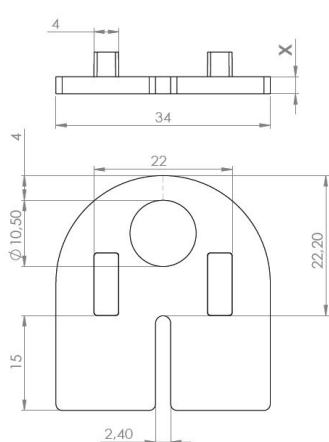

## Description:

Cushion "B" F/SS Clamp "Oval-L", Glass 8,76mm (4,80mm), Black EPDM

## Item number:

22.10.626-0

Units	Box	Carton	HS Code	Barcode
Pcs.	8	1000	4016930090	 5704866476614

Hardness Shore A = 65 +/- 3

Item:	X (+/- 0,1)	f. glass thickness
22.10.624-6	2,90	12,76
22.10.624-5	3,20	12,00
22.10.624-0	3,75	10,76
22.10.625-0	4,23	10,00
22.10.626-0	4,80	8,76
22.10.627-0	5,25	8,00
22.10.628-0	5,80	6,76
22.10.629-0	6,32	6,00