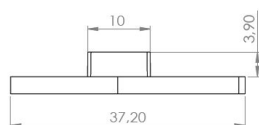

## Description:

Cushion "B" F/SS Clamp "Oval-L", Glass 8,76mm (4,80mm), Black EPDM

## Item number:

22.10.626-0

Units	Box	Carton	HS Code	Barcode
Pcs.	8	1000	4016930090	 5704866476614

Hardness Shore A = 65 +/- 3

Item:	X (+/- 0,1)	f. glass thickness
22.10.624-6	2,90	12,76
22.10.624-5	3,20	12,00
22.10.624-0	3,75	10,76
22.10.625-0	4,23	10,00
22.10.626-0	4,80	8,76
22.10.627-0	5,25	8,00
22.10.628-0	5,80	6,76
22.10.629-0	6,32	6,00